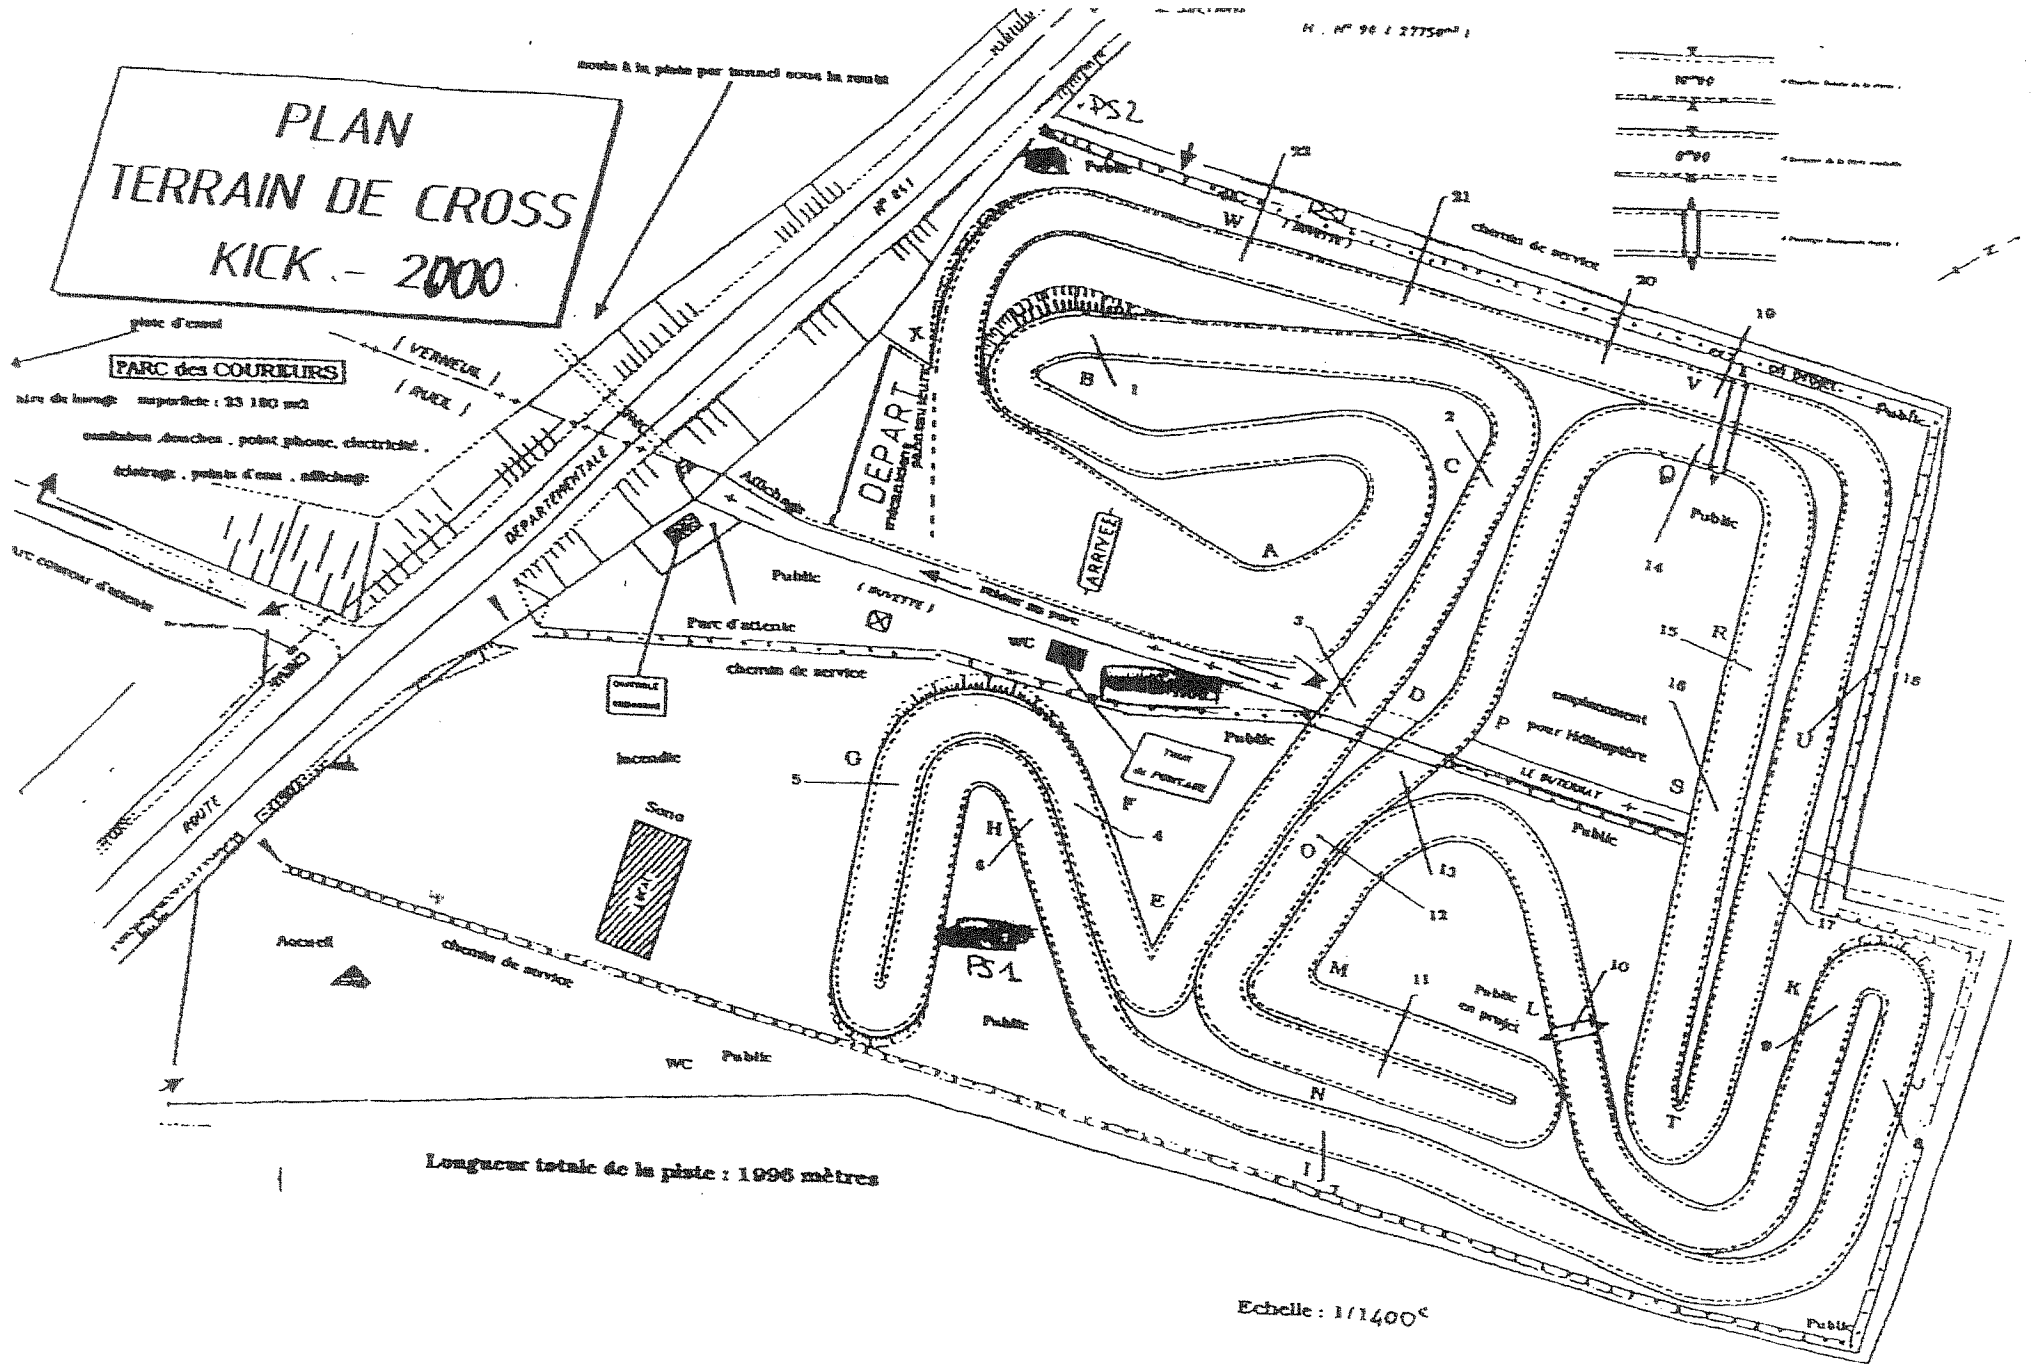

PLAN TERRAIN DE CROSS KICK - 2000

H. N° 90 4 27750⁰¹

place d'essai
PARC des COUREURS
 aire de lavage : superficie : 23 180 m²
 nombreux douches, point photo, électrique,
 éclairage, points d'eau, affichage

Longueur totale de la piste : 1996 mètres

Echelle : 1/1400^e